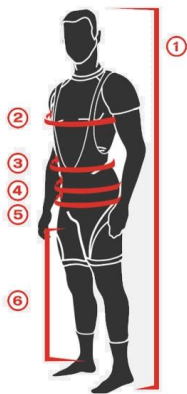

MEN'S INTERNATIONAL SIZING (CM)												
	XS	SM	S/T	MD	M/T	LG	L/T	XL	XL/T	XXL	XXXL	
①	STD HEIGHT	165 - 170	170 - 175	175 - 180	175 - 180	180 - 188	180 - 188	185 - 190	185 - 190	185 - 191	190 - 196	190 - 196
②	CHEST	89 - 95	89 - 95	89 - 95	96 - 103	96 - 103	104 - 113	104 - 113	114 - 120	114 - 120	121 - 130	132 - 140
③	WAIST	71 - 79	71 - 79	71 - 79	79 - 86	79 - 86	86 - 91	86 - 91	91 - 99	91 - 99	99 - 107	109 - 119
⑤	HIP	86 - 92	86 - 92	86 - 92	94 - 99	94 - 99	99 - 105	99 - 105	106 - 114	106 - 114	115 - 122	125 - 132
⑥	INSEAM	78	79	79	80	80	81	81	83	83	84	85

MEN'S INTERNATIONAL SIZING (CM)								
	30	32	34	36	38	40	42	
④	PANTS WAIST	76 - 79	81 - 85	86 - 90	91 - 95	96 - 100	101 - 105	106 - 111
⑤	HIP	89 - 93	94 - 98	99 - 103	104 - 108	109 - 113	114 - 118	119 - 123

WOMEN'S INTERNATIONAL SIZING (CM)							
	XS	SM	MD	LG	XL	XXL	
①	HEIGHT	152-157	155 - 163	163 - 170	156 - 175	173 - 180	173-183
②	CHEST	79 - 84	84 - 89	90 - 94	96 - 102	104 - 109	109 - 114
③	WAIST NATURAL WAIST	59 - 63	64 - 71	71 - 76	77 - 86	87 - 96	97 - 102
④	WAIST FIXED WAIST	71 - 75	76 - 82	84 - 88	89 - 97	98 - 107	109 - 114
⑤	HIP	84 - 90	91 - 96	97 - 101	102 - 109	111 - 119	120 - 127
⑥	INSEAM	74	75	76	77.5	78.5	78.5

KIDS US SIZING (CM)			
	SM	MD	LG
APPROXIMATE AGE	7 - 8	9 - 10	11 - 12
PANTS WAIST	74" - 77"	79" - 83"	84" - 88"
HEIGHT	4' 2"	4' 7"	5'
CHEST CIRCUMFERENCE	26" - 27.5"	28" - 29.5"	30" - 31.5"
NATURAL WAIST CIRCUMFERENCE	23" - 24.5"	25" - 26"	26.5" - 28"
CHEST CIRCUMFERENCE	28" - 29.5"	30" - 31.5"	32" - 33.5"